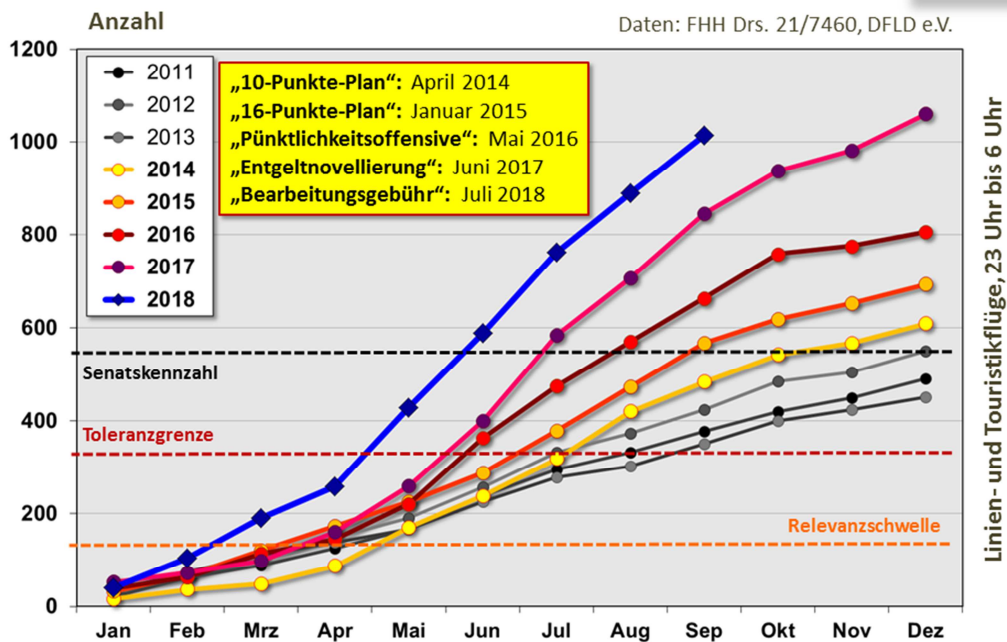

**Anzahl (monatlich kumulierte Werte)
nächtlich verspäteter Starts und Landungen (23 Uhr bis 06 Uhr)
von Linien- und Touristikfliegern
am innerstädtisch gelegenen Hamburger Verkehrsflughafen
„Helmut Schmidt“ im Jahr 2018 (Januar bis September)
im Vergleich zu den Jahren 2011 - 2017**

**Summenkurven verspäteter Nachtflüge (HAM/EDDH)
(Starts & Landungen) außerhalb der offiziellen Betriebszeit**

Januar (laufende Nummer, Datum, Uhrzeit, Fluggesellschaft, Flugnummer) - 1, 02.01.2018, 23:05:02, Deutsche Lufthansa, LH2086, Landung; 2, 02.01.2018, 23:08:52, Eurowings, EW7049, Landung; 3, 02.01.2018, 23:14:17, Eurowings, EW7461, Landung; 4, 02.01.2018, 23:24:43, WizzAir, W67750, Start; 5, 03.01.2018, 23:00:25, easyJet, EZY8347, Landung; 6, 03.01.2018, 23:07:01, easyJet, EZY3412, Landung; 7, 03.01.2018, 23:09:40, Eurowings, EW7765, Landung; 8, 03.01.2018, 23:12:30, Air France, AF1610, Landung; 9, 03.01.2018, 23:28:39, Eurowings, EW7199, Landung; 10, 04.01.2018, 23:13:31, Eurowings, EW7185, Landung; 11, 04.01.2018, 23:24:05, TAP Portugal, TP564, Landung; 12, 05.01.2018, 23:00:00, easyJet, EZY8347, Landung; 13, 05.01.2018, 23:09:54, Eurowings, EW7751, Landung; 14, 06.01.2018, 23:03:30, Eurowings, EW5401, Landung; 15, 07.01.2018, 23:07:10, Eurowings, EW7461, Landung; 16, 07.01.2018, 23:11:39, Deutsche Lufthansa, LH2086, Landung; 17, 08.01.2018, 23:00:27, Austrian, OS167, Landung; 18, 12.01.2018, 23:57:18, easyJet, EZY4885, Landung; 19, 14.01.2018, 23:18:56, Austrian, OS167, Landung; 20, 14.01.2018, 23:28:15, SunExpress, 5P9301, Landung; 21, 17.01.2018, 23:08:13, Deutsche Lufthansa, LH2084, Landung; 22, 17.01.2018, 23:38:12, Deutsche Lufthansa, LH2086, Landung; 23, 18.01.2018, 23:04:22, easyJet, EZY3412, Landung; 24, 18.01.2018, 23:23:28, Eurowings, EW7051, Landung; 25, 18.01.2018, 23:25:48, LOT Polish Airlines, LO401, Landung; 26, 18.01.2018, 23:27:38, easyJet, EZY8347, Landung; 27, 18.01.2018, 23:30:46, Eurowings, EW7049, Landung; 28, 18.01.2018, 23:40:27, Ryanair, FR1191, Landung; 29, 18.01.2018, 23:42:24, easyJet, EZY3466, Landung; 30, 18.01.2018, 23:43:57, Eurowings, EW7199, Landung; 31, 20.01.2018, 23:38:43, Deutsche Lufthansa, LH2086, Landung; 32, 20.01.2018, 23:46:58, Eurowings, EW5705, Landung; 33, 21.01.2018, 23:01:00, Deutsche Lufthansa, LH2086,